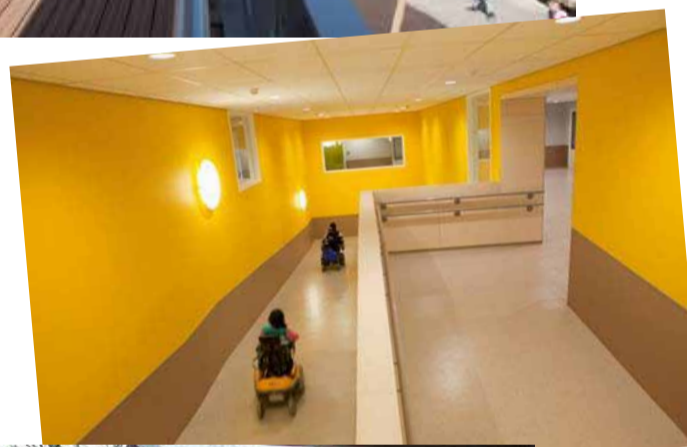

voor ouders/verzorgers en bezoekers van Adelante locatie Valkenburg a/d geul