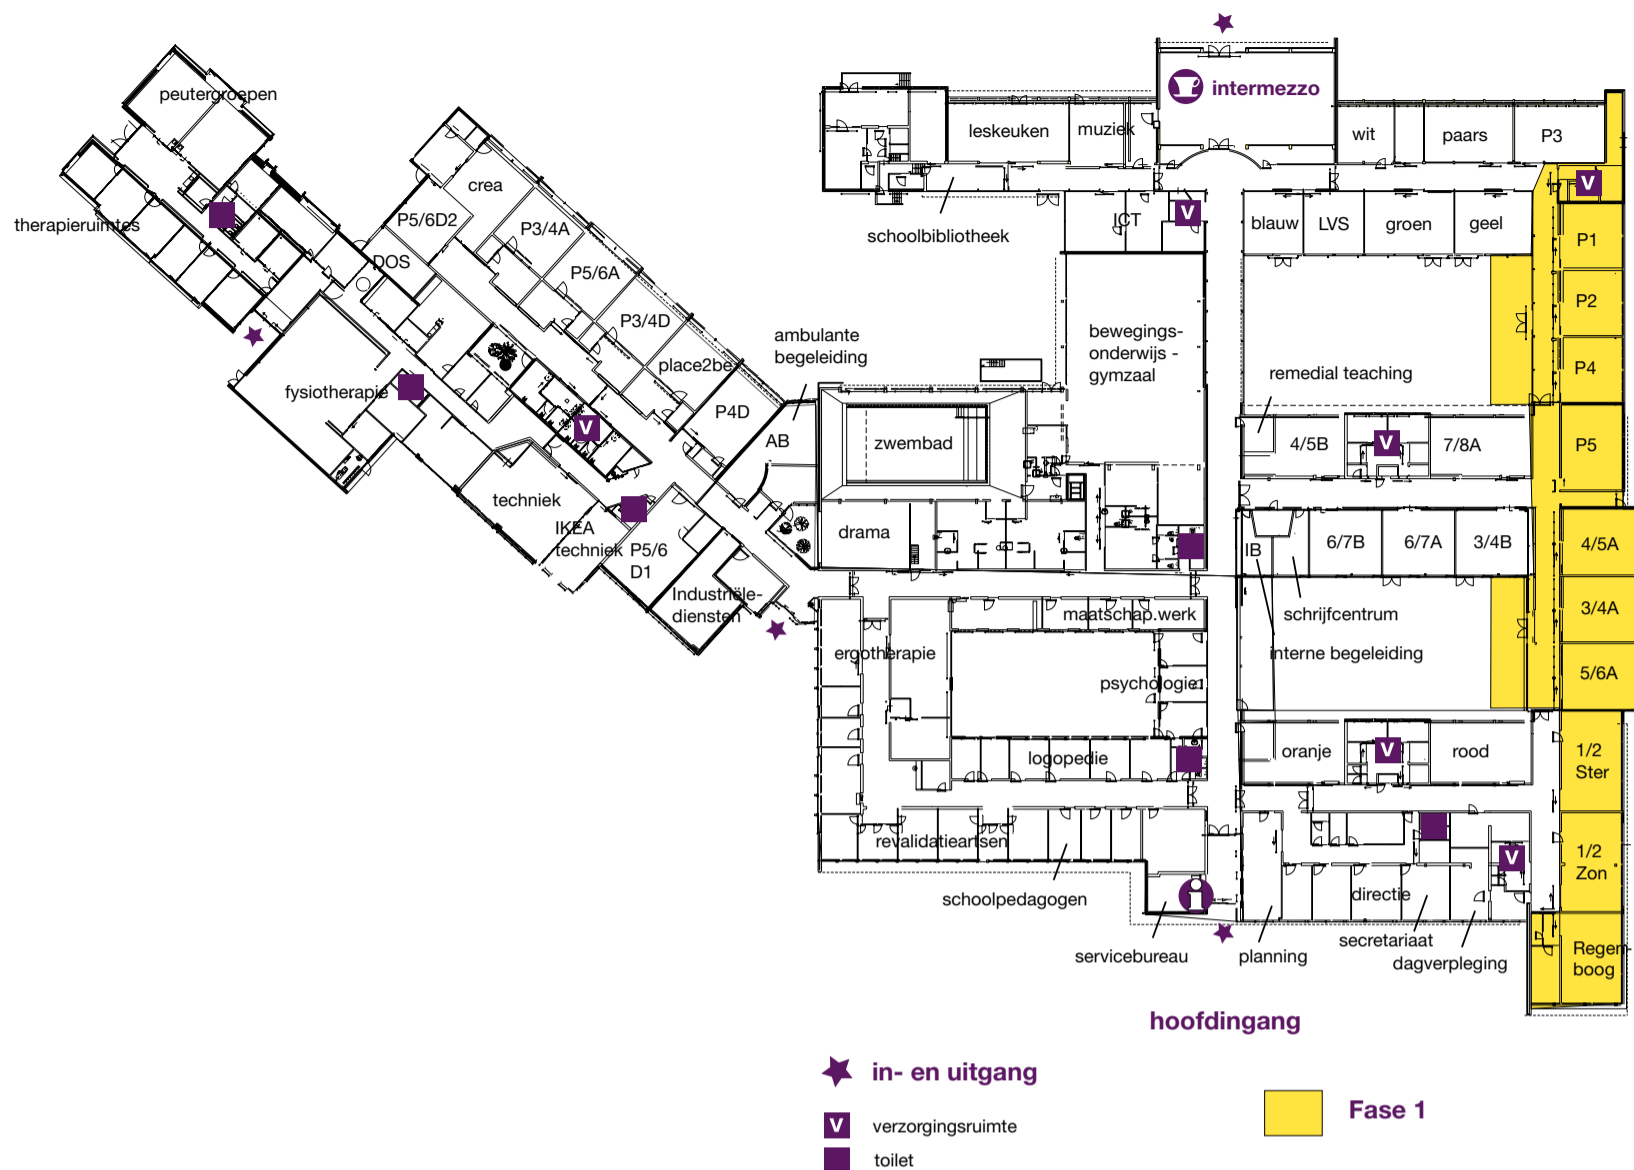

Fase 1

Vanaf de herfstvakantie gaan we van start met de renovatie van de rechtere vleugel (geel). Volgens de planning is die verbouwing eind van het jaar gereed.

Verhuizen

Aan de hand van bovenstaande tekening en onderstaande uitleg kunt u zien waar de verschillende klassen een tijdelijk onderkomen zullen vinden.

Voor fase 1 zullen de kleuterklassen (1/2 zon, 1/2 ster en regenboog) verhuizen naar de kantoren van het secretariaat, directie en planning. De dagverpleging blijft gewoon bereikbaar. De klassen P1, P2, P3, P4 en P5 verhuizen tijdelijk naar de lokalen van de Crea, Place to B, IKEA, Industriële diensten en het kantoor van de Ambulante Begeleiding (in het schuine linker deel van het gebouw). De klassen 3/4A, 4/5A en 5/6A verhuizen naar het computerlokaal, het lokaal van LVS en P3.

Mocht u nog vragen hebben dan kunt u contact opnemen met de teammanager van de leerweg van uw kind. Wij houden u waar nodig op de hoogte.

Intermezzo

Restaurant Intermezzo zal gedurende de (ver)bouw ingericht worden als kantoortuin voor de administratie en het secretariaat. Het is niet meer mogelijk om gebruik te maken van deze ruimte. In de toekomstige opzet wordt hier ook niet meer in voorzien.

Informatieavond voor ouders/verzorgers

Donderdagavond 30 oktober bent u om 19.00 uur van harte welkom in het Adelante College voor een toelichting over de (ver)bouwplannen van Adelante in Valkenburg a/d Geul. U kunt zich hiervoor bij ons aanmelden via stmk@adelante-zorggroep.nl

Klachten

Mocht u onverhoopt een klacht hebben die gerelateerd is aan de bouw verzoeken we u deze bij Veronique Maessen via het servicebureau te melden. Dit kan via tel. 045-5282600 (e-mail: v.maessen@adelante-zorggroep.nl).

Colofon

Dit is een uitgave van Adelante en bedoeld voor alle ouders/verzorgers en bezoekers van locatie Valkenburg a/d Geul. Deze nieuwsbrief wordt digitaal verzonden en verspreid over de afdelingen en neergelegd in de verschillende wachtruimtes.

Redactieadres: Adelante projectbureau bouw, e-mail: p.dubois@adelante-zorggroep.nl

Eindredactie en vormgeving: Adelante marketing & communicatie, e-mail: i.theunissen@adelante-zorggroep.nl

Wij doen ons best de overlast tot een minimum te beperken. Alvast bedankt voor uw begrip!